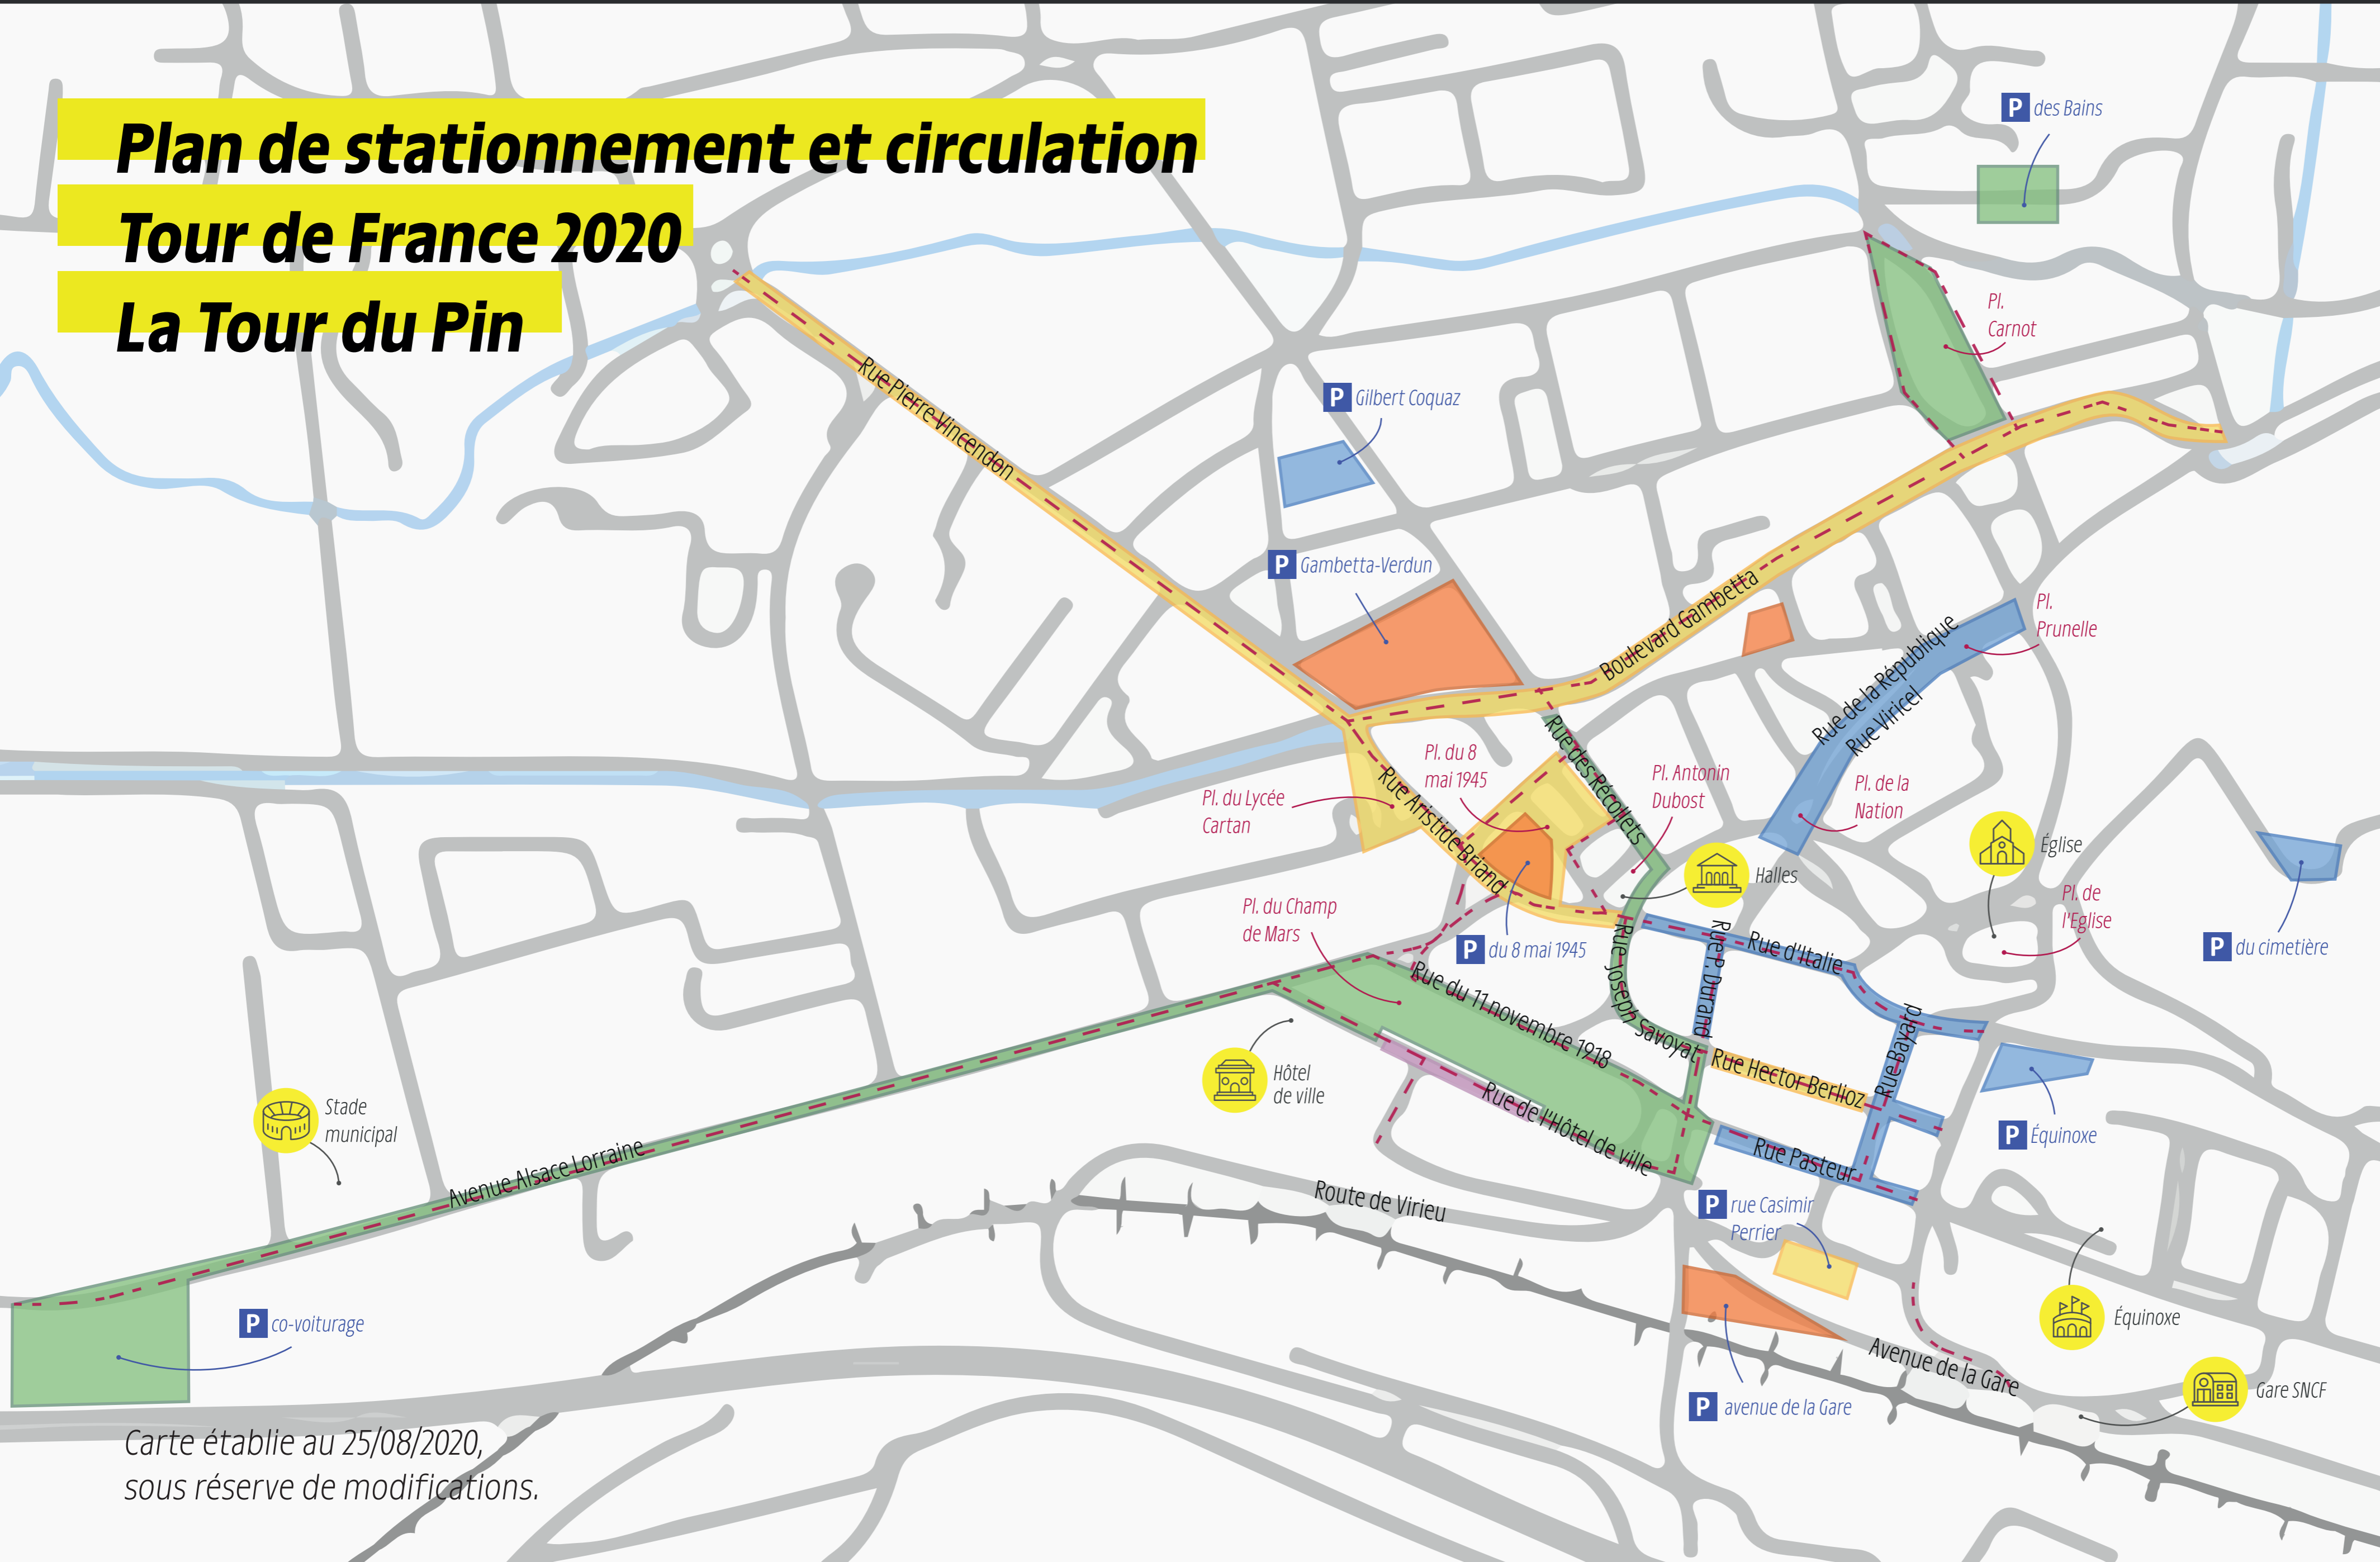

Plan de stationnement et circulation

Tour de France 2020

La Tour du Pin

Zone de circulation interdite :

Du mardi 15/09 00h01 au mardi 15/09 minuit

Zones de stationnement interdites :

 Du jeudi 10/09 7h au mardi 15/09 minuit

 Du dimanche 13/09 6h au mardi 15/09 minuit

 Du lundi 14/09 6h au mardi 15/09 minuit

 Du lundi 14/09 17h au mardi 15/09 minuit

 Du dimanche 13/09 6h au vendredi 18/09 6h

Carte établie au 25/08/2020, sous réserve de modifications.