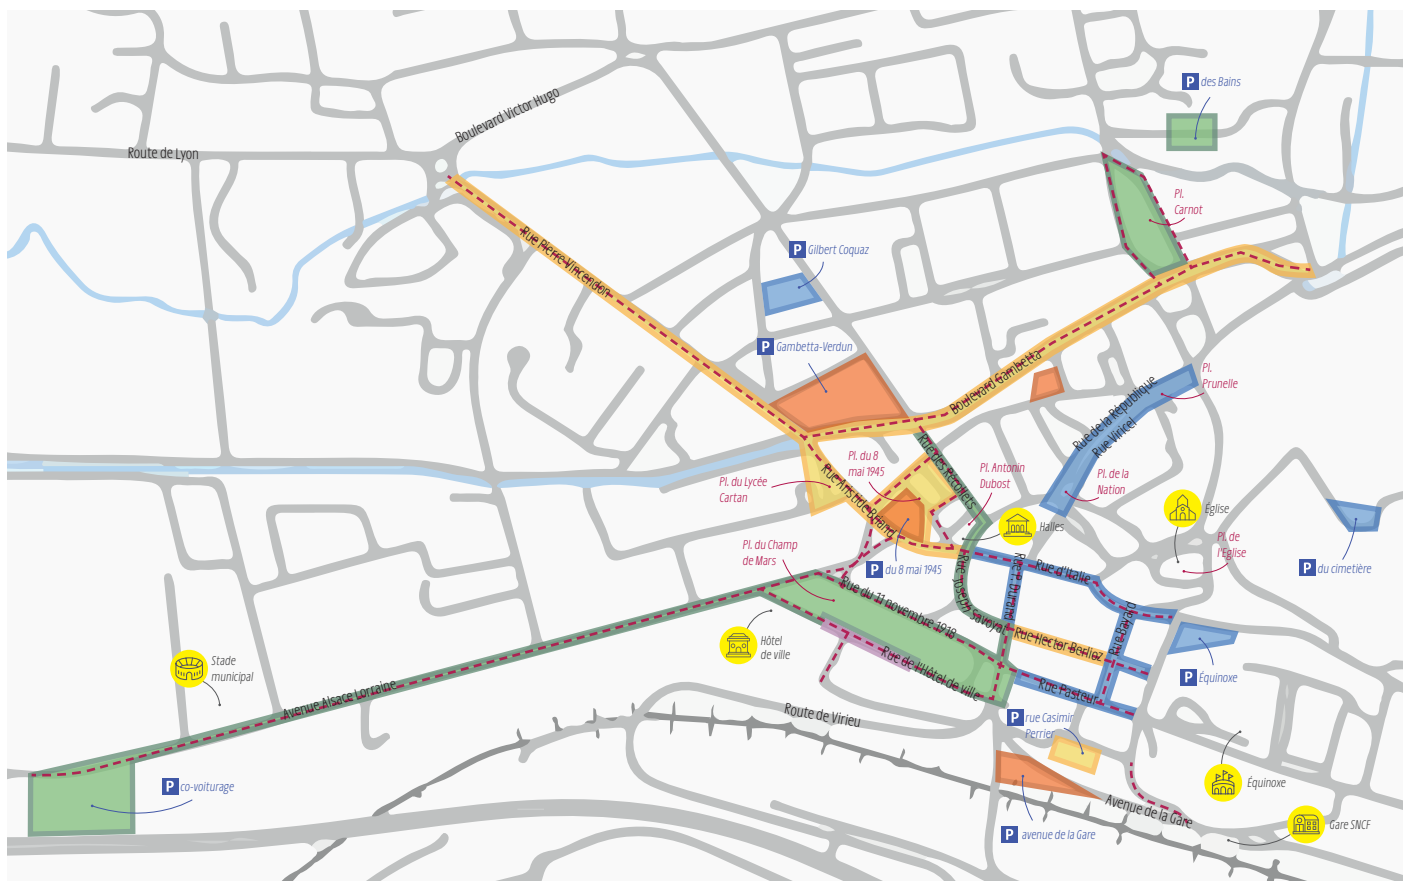

TOUR DE FRANCE

INFO RIVERAINS

Départ de l'étape 16 du Tour de France,
le 15 septembre 2020

Afin d'assurer la préparation, la sécurité et le bon déroulement du départ du Tour de France le 15 septembre 2020, un certain nombre de mesures ont été prises pour adapter la circulation et le stationnement pendant cette période.

Du dimanche 13 septembre à 06h00 au vendredi 18 septembre à 06h00 :

- Place du Champ de Mars du monument aux morts à la fontaine, côté rue de l'Hôtel de ville

CIRCULATION INTERDITE

Mardi 15 septembre de 00h01 à minuit :

- Rue d'Italie à partir de la rue des Bruyères
- Rue des Récollets
- Pourtours de la Place Carnot
- Rue des Bruyères à partir du numéro 22 de la rue Casimir Perrier

CIRCULATION ADAPTÉE

Mardi 15 septembre de 00h01 à minuit :

- Rue du portail de ville (circulation uniquement autorisée sens descendant Nord-Sud, sauf véhicules de secours)

Retrouvez le programme complet de la journée sur le site internet de votre ville : latourdupin.fr