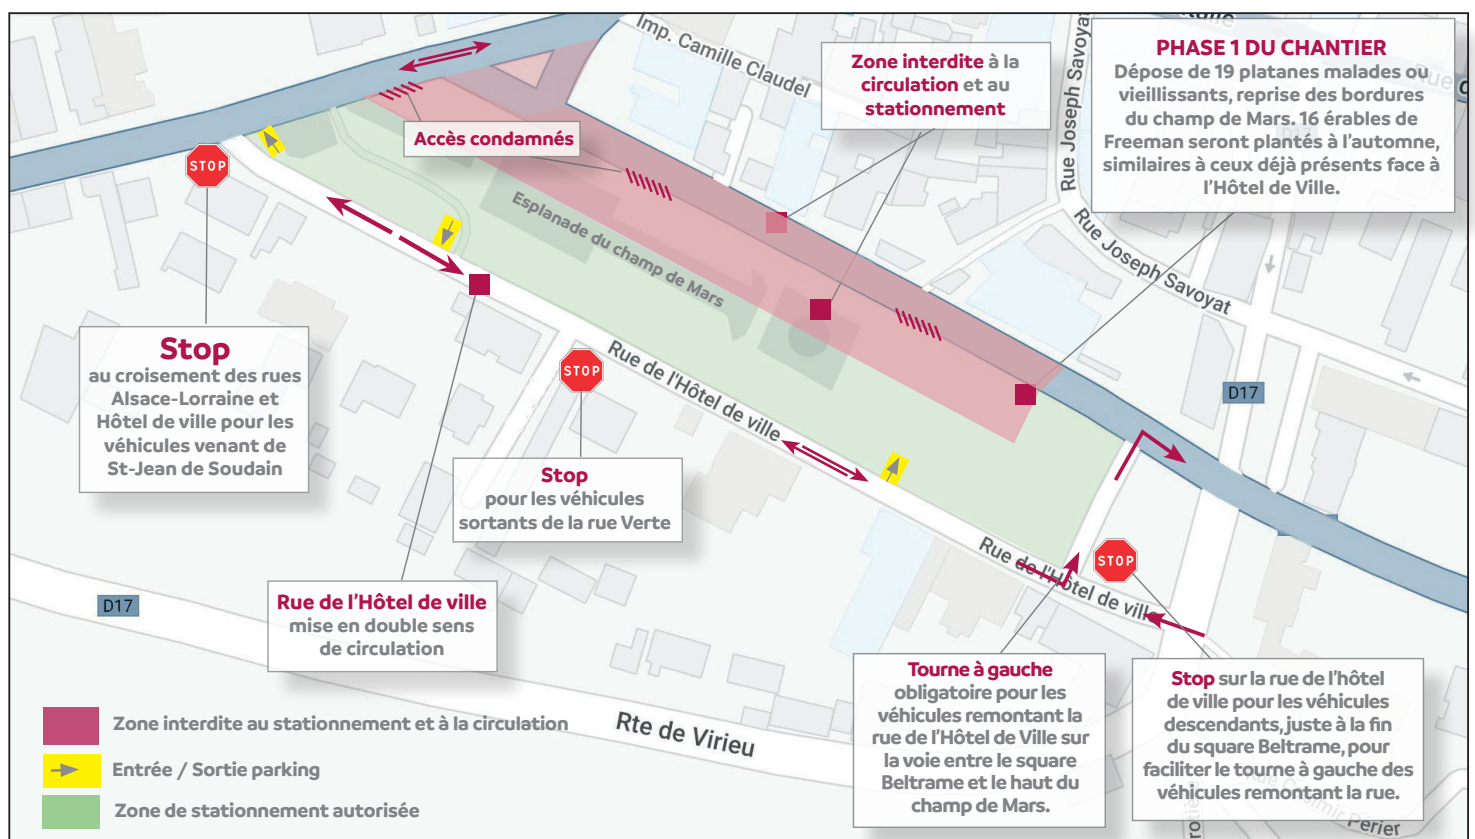

## RÉAMÉNAGEMENT DU CHAMP DE MARS

### Travaux réalisés du 11 juillet au 19 août 2022

Dans le cadre des travaux de réaménagement du champ de Mars réalisé par la ville de La Tour du Pin, des modifications de stationnement et de circulation vont être mises en place.

**Du 11 juillet au 19 août, la circulation sera interdite sur la rue du 11 novembre 1918, jusqu'au numéro 15.**

**Une interdiction de stationner sur la moitié Nord du champ de Mars sera également effective avec la fermeture des deux entrées situées rue du 11 novembre 1918 et celle face à l'hôtel de France.** La moitié sud reste accessible au stationnement. À noter, à partir du 1<sup>er</sup> août et pour tout le mois, le stationnement en zone bleue n'est plus réglementé en ville : plus besoin du disque sur cette période.

**La rue de l'Hôtel de ville sera mise en double sens de circulation,** avec notamment une neutralisation des feux tricolores à l'angle de la rue Alsace-Lorraine et un dispositif de «stop» mis en place.