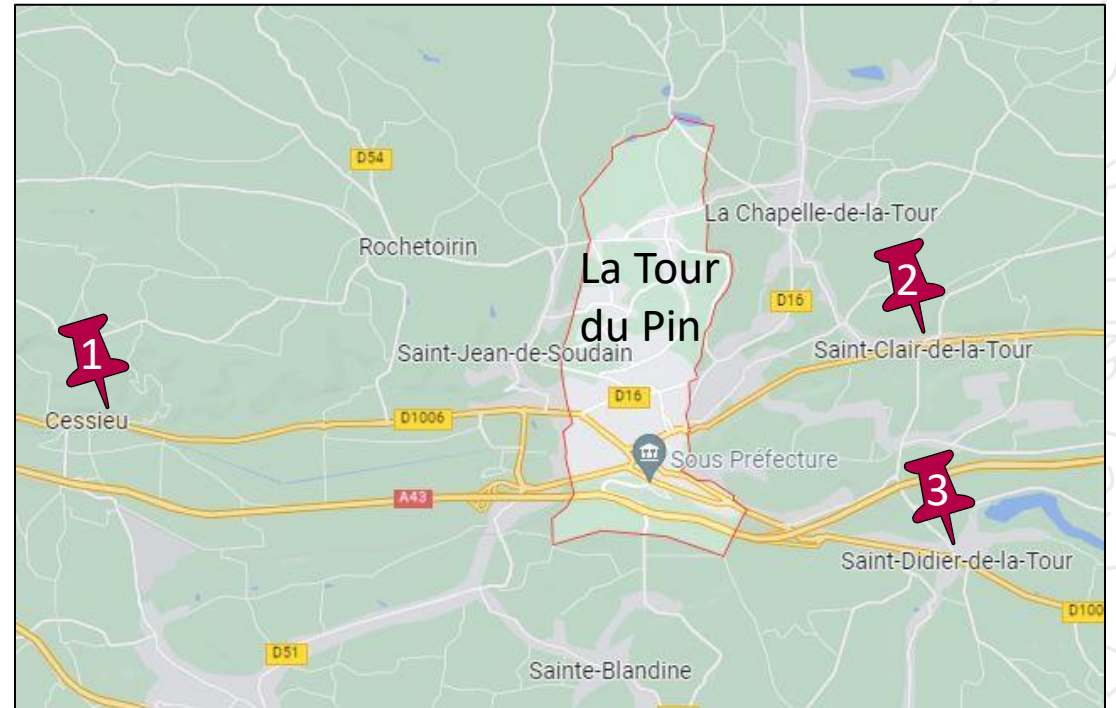

# DES GARAGES AGRÉÉS À PROXIMITÉ

- 1. AUTOCASSE BOUVIER,**  
Cessieu
- 2. FELIX MOTORS,**  
Saint-Clair de La Tour
- 3. JCL AUTOMOBILES,**  
Saint-Didier de La Tour

# DES STATIONS SERVICE E85 À PROXIMITÉ

- 1. STATION TOTAL,**  
La Tour du Pin
- 2. INTERMARCHÉ,**  
Saint-Jean de Soudain
- 3. CARREFOUR MARKET,**  
Les Abrets en Dauphiné
- 4. AVIA,**  
Le Pont de Beauvoisin
- 5. FUELFORPLANET, STATION TOTAL,**  
**STATION ENI,**  
Bourgoin-Jallieu